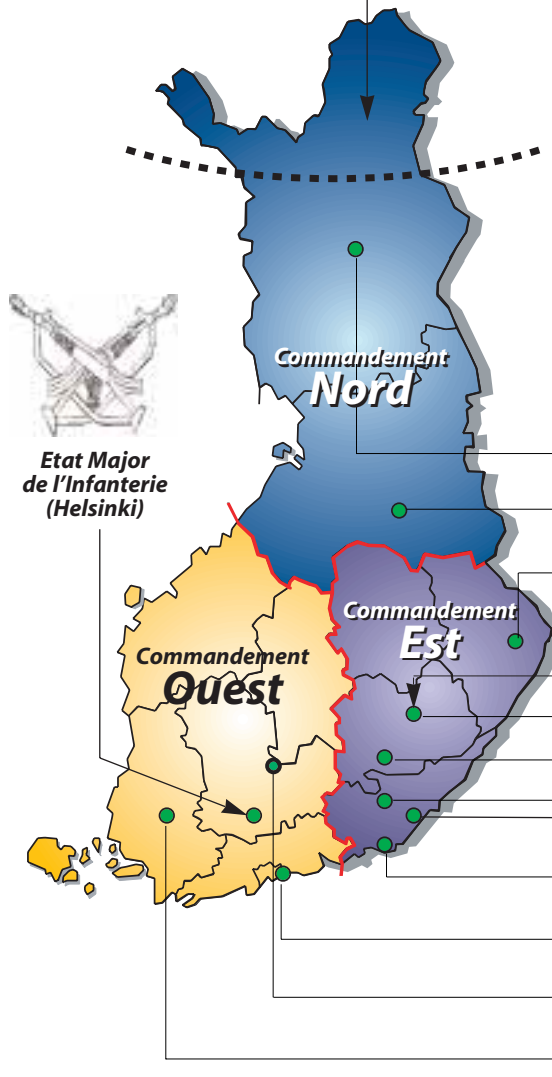

La brigade de chasseurs (Sodankylä) est la brigade la plus au nord de l'UE, au-dessus du cercle polaire.

Etat Major de l'Infanterie (Helsinki)